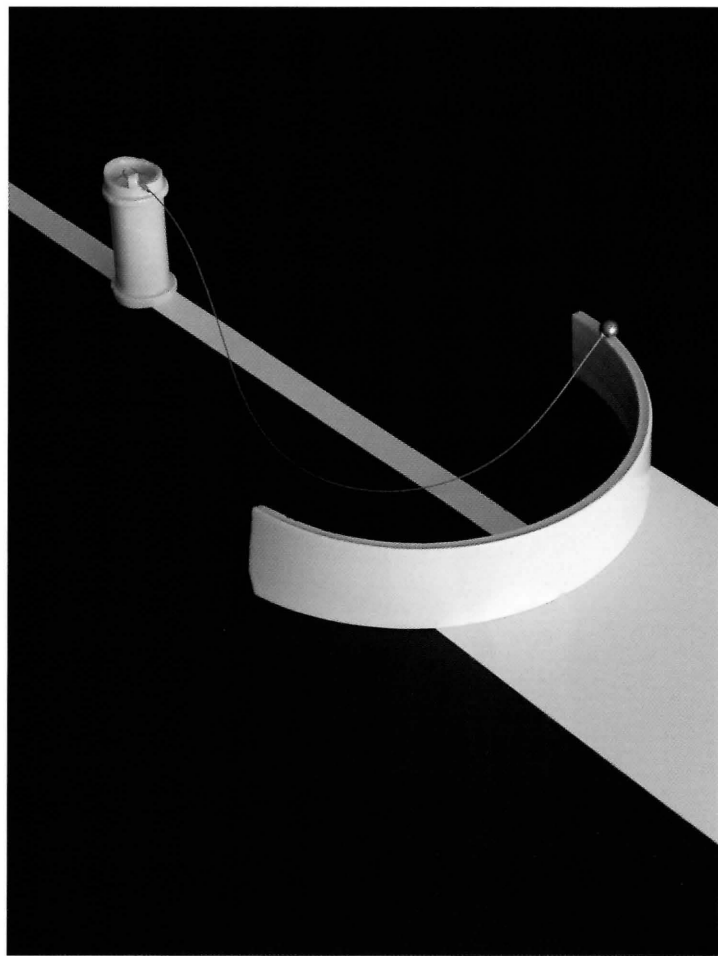

アートギャラリー

白 磁

石 田 成 昭

奈野494 高8cm

奈野 4 9 5 高 22cm

奈野 4 9 6 高 9cm

奈野497 高6cm

奈野 498 高 9cm

奈野 4 9 9 高 16cm

奈野500 高12cm

奈野 5 0 1 高 24cm