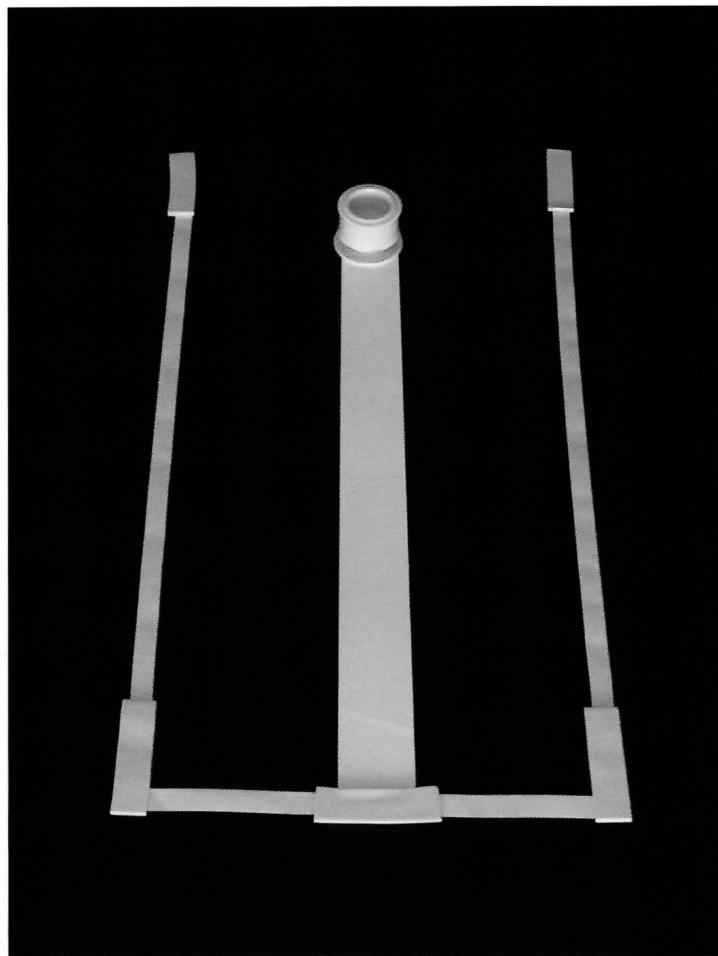

アートギャラリー

白 磁

石 田 成 昭

奈野494 高8cm

奈野 4 9 5 高 22cm

奈野 4 9 6 高 9cm

奈野497 高6cm

奈野 498 高 9cm

奈野 4 9 9 高 16cm

奈野500 高12cm

奈野 5 0 1 高 24cm