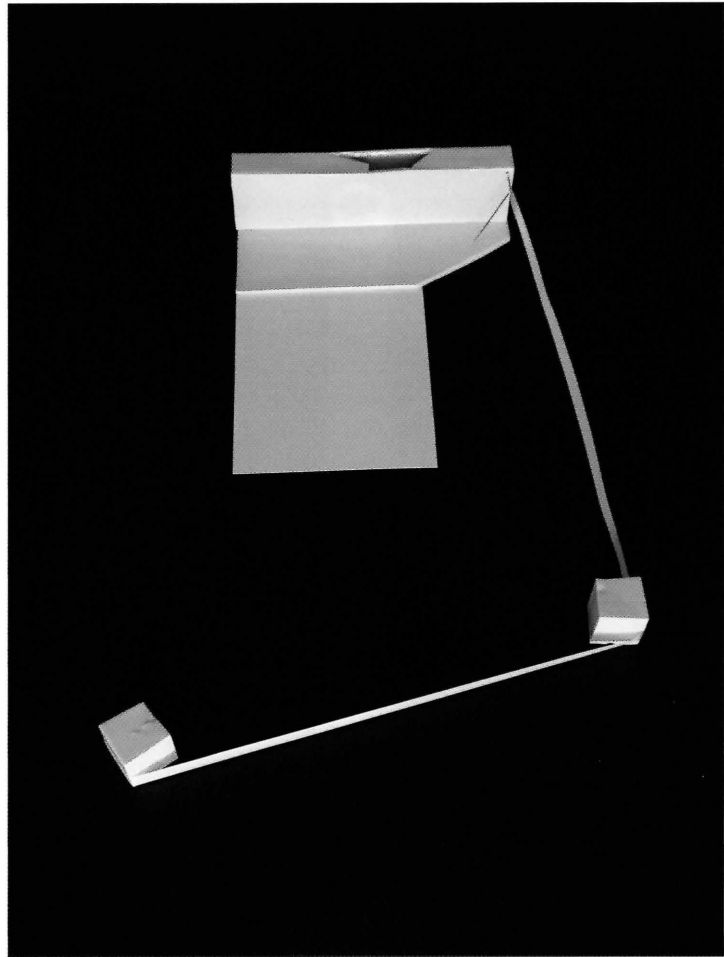

アートギャラリー

白 磁

石 田 成 昭

奈野494 高8cm

奈野 4 9 5 高 22cm

奈野 4 9 6 高 9cm

奈野497 高6cm

奈野 498 高 9cm

奈野 4 9 9 高 16cm

奈野500 高12cm

奈野 5 0 1 高 24cm