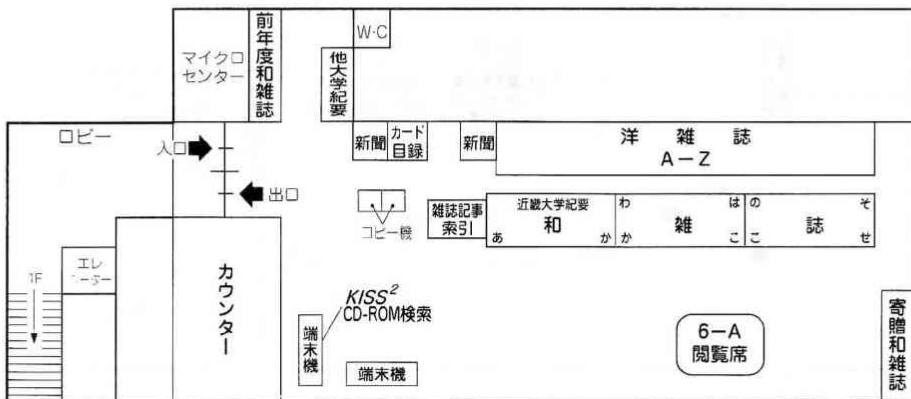

6階(雑誌閲覧室)

※6階へはエレベーターを使ってください。
(5階閲覧室からの階段はありません。)