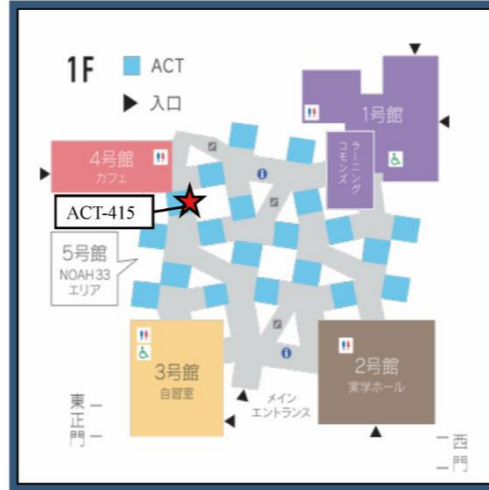

マグの図書館イチ推し！！

中央図書館公式キャラクターのマグロスキーだよ。
今回のイチ推し！は『階段』

図書館は1階から10階までが閲覧室だよ！
お昼休みや授業の合間時間は、エレベーターが混み合う事があるんだ。
エレベーター東側に階段はあるよ！
近くの階にはできるだけ階段を利用しよう。

レポート作成やテスト 卒論対策に必須！

【Myライブラリー】を使ってみよう！

ログイン～利用の基本編！

(1)中央図書館HP右上のMyライブラリー

学修サポートデスクでは、様々な研究科に所属する大学院生のLA（ラーニング・アドバイザー）が、学生の皆さんの学びをサポートします。

授業や課題でわからないこと、レポートの書き方、図書館での資料の探し方など、学生生活全般に関わる相談を受け付けています。

学修サポートデスク 3つのサポート

1.対面相談

場所：アカデミックシアター
1階ACT-415
時間：10：45～18：45
(開講期：月-金)

※対面相談は予約不要！