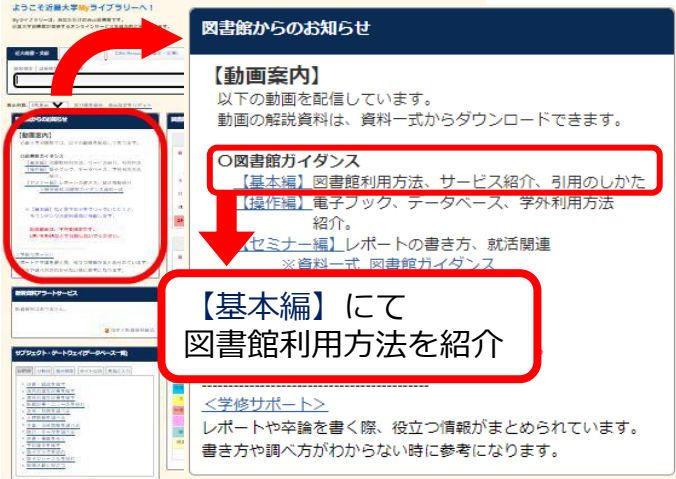

マグの図書館イチ推し！！

中央図書館公式キャラクターのマグロスキーだよ。
今回のイチ推し！は『階段』

図書館は1階から10階までが閲覧室だよ！
お昼休みや授業の合間時間は、エレベーターが混み合う事があるんだ。
エレベーター東側に階段はあるよ！
近くの階にはできるだけ階段を利用しよう。

レポート作成やテスト 卒論対策に必須！

【Myライブラリー】を使ってみよう！

ログイン～利用の基本編！

(1)中央図書館HP右上のMyライブラリー

(2)Myライブラリーログイン

(3)図書館からのお知らせ

(4) 新着資料アラートサービス

新着資料はありません。

気になるキーワードを設定しておくで、条件に合った新着資料が図書館に入った際にお知らせしてくれます。メールの配信も設定可。5件まで登録可。

[設定と新着資料確認](#)

新着資料 ▶ アラートサービス

新着資料	アラートサービス	ヘルプ	閉じる
SDGs	変更/削除		
メタバース	変更/削除		
登録されてません。	変更/削除		
登録されてません。	変更/削除		
登録されてません。	変更/削除		