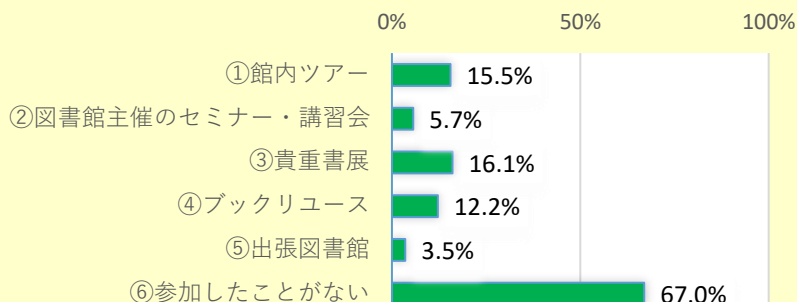

設問D. セミナー・講習会・館内 ツアー参加実績

お寄せいただいたご意見

- ●エレベーター内に各フロア案内を掲示してもらいたい。
- ●中央図書館の10階で自習をしている時に工事のせいか大きな音が鳴ったり、揺れたりすることが気になります。
- ●風の音がすごい聞こえて勉強に集中できない。
- ●学術書のブックリユースを改めて開催してほしい
- ●図書館ツアーの開催日時を増やしてほしい。
- ●移転により高層化したため災害時の避難ルート確保が少し心配
- ●図書館内に自動販売機が一つあるとありがたい。
- ●椅子や机で寝ている人、ゲームや動画などをしている人が多く、本当に本を読んだり勉強したい人が満足に利用できていない現状があるのが残念。
- ●ソファに寝そべっている学生さんには注意したほうがよいのではないか。図書館におけるマナー違反だと思う。
- ●マグロスキーくんのグッズをもっと増やしてほしい(ぬいぐるみの販売など?)
- ●いつも中央図書館にはお世話になってます。司書の方が丁寧に対応してくれるので、利用しやすいなと常々思っています。これからも頑張ってください。