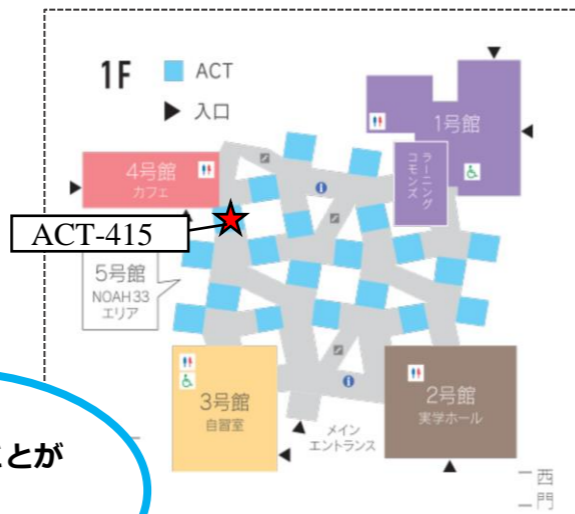

初めてのレポート、プレゼン、卒論まで幅広くサポート! /

レポート・論文作成支援コーナー

- ✓ OPAC(蔵書検索)の配置場所を指定
- ✓ (中央)1階_レポート・論文作成支援コーナー

中央館1階に、レポート・論文の作成に役立つ本を集めたレポート・論文作成支援コーナーがあります。レポートと感想文の違いを解説した入門書、引用作法、卒論やプレゼンの技法に関する図書など、幅広く揃えています。ぜひご利用ください。

電子ブックで利用できる図書も多数あります!

レファレンス(利用相談)デスク

場所: 4階・5階・9階

4階・9階 月～金 9:00-19:00
(閉講期 9:00-17:00)
5階 月～金 9:00-17:00

気軽に相談してください!

- ・図書館の利用方法がわからない。
- ・必要な資料の探し方がわからない。
- ・ある事項やデータについて知りたい。
- ・探している資料が見つからない。
- ・レポートや論文作成のために必要な資料を探したい。

学修サポートデスクって何!?

学修サポートデスクとは、様々な研究科に所属する大学院生のLA（ラーニング・アドバイザー）たちが、学生の皆さんの学びをサポートするための組織です。

授業や課題でわからないこと、レポートの書き方、図書館での資料の探し方など、学生生活全般に関わる相談を受け付けています。

3つの方法を駆使して学生をサポート!

相談することが大切だよ!

①対面相談

対面での相談を受け付けています。

場所：アカデミックシアター1階 ACT-415