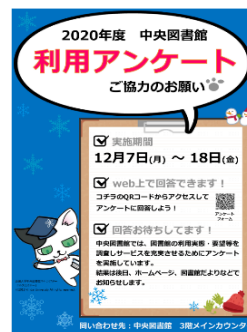

## 宅配図書貸出サービス継続中

2020年5月11日(月)から開始した宅配による貸出サービスをしばらくのあいだ、東大阪キャンパス通学課程の学部生、短期大学部生、大学院生を対象に実施します。OPACを利用して参考資料等の検索を試みよう!

[https://www.clib.kindai.ac.jp/news/2020/0911-delivery\\_service.html](https://www.clib.kindai.ac.jp/news/2020/0911-delivery_service.html)

※冬期休暇期間2020年12月25日(金)~2021年1月4日(月)に申し込まれた場合、資料の発送は2021年1月5日(火)以降になります。

## 図書館利用アンケートを実施

中央図書館では、図書館の利用実態・要望等を調査しサービスを充実させるためにアンケートを実施しています。結果は後日、ホームページ、図書館だよりなどでお知らせします。

実施期間: 12月7日(月) ~ 18日(金)  
 期間中QRコードより回答  
 ご協力をお願いします

近畿大学中央図書館HP  
<https://www.clib.kindai.ac.jp/>