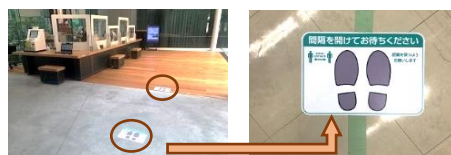

## イベント終了後の公開も どうぞ期待！！

[https://www.clib.kindai.ac.jp/event/2020/1207-xmas\\_happy\\_bag\\_122.html](https://www.clib.kindai.ac.jp/event/2020/1207-xmas_happy_bag_122.html)

安心して来館いただくために  マスクの着用  手指消毒  をお願いしています

館内各所に消毒アイテムを設置

専用ゴミ箱

マグロの席は座らないでね♪

カウンター前 Social Distance Mark

接触感染防止用  
カードリーダー