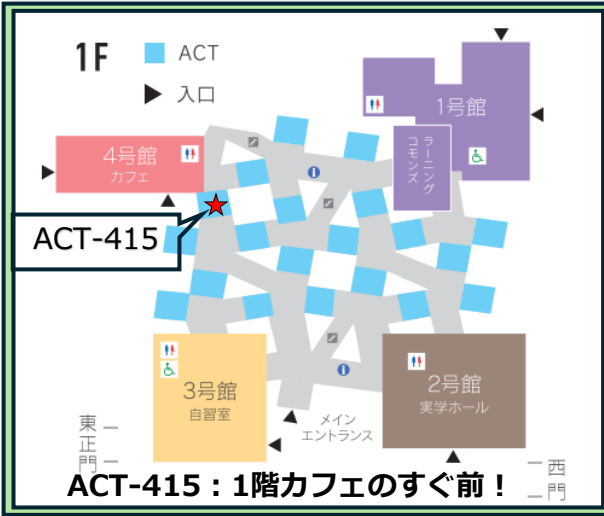

学修サポートデスクって、どんなところ？

学修サポートデスクでは、様々な研究科に所属する大学院生のLA（ラーニング・アドバイザー）が、学生の皆さんの学びをサポートします。授業や課題でわからないこと、レポートの書き方、図書館での資料の探し方など、学生生活全般に関わる相談を受け付けています。

学修サポートデスク 3つのサポート

①対面相談

場所：アカデミックシアター1階
ACT-415

時間：10:45-18:45（開講期：月-金）

※対面相談は予約不要！

②Zoomを使用したWeb相談

パソコン・スマホ
からも相談できます。

※Webカメラなしでの相談も可能
※事前予約制です。

③メールフォームによる相談

24時間・いつでもどこでも
送信可能！

※LAによる対応は開室時間内のみ
※土日は返信できません。

学修サポートデスクQ&A

Q. 講義の内容を理解するために必要な良い参考書を見つけるには、どのような方法がありますか？

A. シラバスで副読書を確認し、図書館を大いに活用しましょう。本の検索は近畿大学図書館OPACを利用しましょう。アカデミックシアターよりも中央図書館の方が専門的なものが充実しています。蔵書の中に無い場合は、手続き(購入希望図書申込み)を行えば、購入して貰える場合がありますよ。

Q: 授業でofficeソフトをインストールするよう指示されたが、その方法がわかりません。

A. 近大KUDOSのHPより、officeソフトインストール用のアカウントを取得の上、インストールが必要です。アカウントが取得出来たら、必要なソフトをインストールしてください。アプリもダウンロードしておくとう便利です。

LAスケジュール

	月	火	水	木	金
10:45 ~12:45	藤田	永田	小森	中筋	藤田
12:45 ~14:45	富本	川村	小森	向井	藤田
14:45 ~16:45	富本	北西	楊	筒井	北西
16:45 ~18:45	向井	阿部	楊	中筋	小久保

LA専門分野

総合理工学研究科

小久保(こくぼ)
D3
物理

藤田(ふじた)
M2
機械

北西(きたにし)
M2
情報

向井(むかい)
M1
電気電子

総合理工学研究科

楊(よう)
D3
社会環境システム

小森(こもり)
D1
建築計画・環境

薬学研究科
富本(とみもと)
D3
生物系

総合文化研究科

筒井(つつい)
M2
日本文学

山下(やました)
M1
日本文学

経済学研究科
川村(かわむら)
M2
経済

総合文化研究科

永田(ながた)
M1
英米文学

阿部(あべ)
M1
民俗学

中筋(なかすじ)
M1
生涯学習・文化政策

LA紹介 理系編

総合理工学研究科
理学専攻
小久保治哉

ついに近大9年目に突入しました。これまでの集大成としてとりあえずいろんなことに挑戦する年にします。

総合理工学研究科
メカニクス系工学専攻
藤田純輝

最近、スキューバダイビングが大型バイクの免許のどちらかを取りに行こうと思っているのですが、まだ行動に移せていません(泣)

総合理工学研究科
環境系工学専攻
楊 明家

近大10年目、記録に挑戦中。友達の子供たちに「おじさん」と呼ばれるのはもう慣れていています。

総合理工学研究科
エレクトロニクス系工学専攻
北西 竜馬

去年は、いろんなご縁に恵まれました。今年も大切にしていきたいです！

総合理工学研究科
エレクトロニクス系工学専攻
向井 希織

折角進学したので、最高に充実した2年間になるように何事も全力で頑張りたいです！

総合理工学研究科
環境系工学専攻
小森 茜

忙しい日々ですが、今年も現実逃避の旅行には旅立つ予定。また、今さらながらバイクの免許を取得して、移動時間を気分転換にアップデートできたらいいなと思っています。

薬学研究科
薬科学専攻
富本 尚史

学生最後の年だからこそ、全力で青春を！！

今年も
よろしくお願いします！