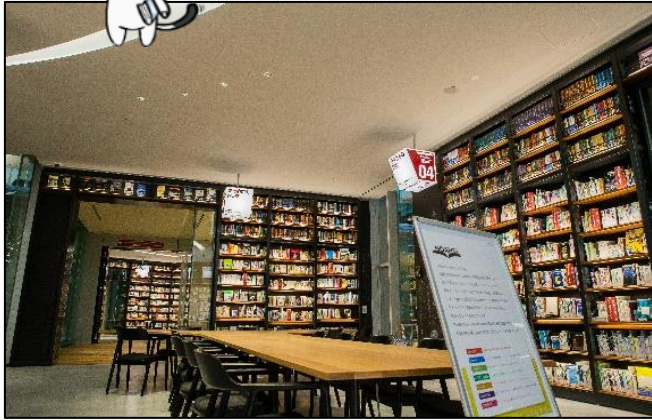

中央図書館は、中央館と3つの分室(理工分室、文芸分室、法科大学院分室) ビブリオシアター(アカデミックシアター5号館)の計5つの施設で構成されています。中央館は10号館に位置しています。

① ビブリオシアター (アカデミックシアター5号館)

近大INDEX(図書分類法)を導入。
NOAH33(7エリア)DONDEN(11エリア)

② 理工分室(19号館1F)

自然科学・技術工学・薬学・
建築系の雑誌を配架。

中央図書館公式X

中央図書館HP

ビブリオシアター(5号館)

1F NOAH33

NOAH33(ノア33)は、近畿大学独自の新たな実学的・文理融合な文脈によって、約3万冊のセレクトブックを分類したインデックス。

全体は7つのエリアに分かれ、33のテーマで構成されています。
各テーマごとに小見出しとキーブックを設定し、知のつながりを表現しています。

NOAHは
"New Order of Academic Home"の略で、多様な世代が乗り合わせる"知の方舟"となることを目指しています。